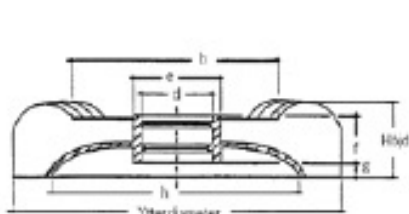

Plastfläkt med lös bussning

Formstabil fläkt med lös standard-bussning för de flesta axeldiametrar.

Även "Typ 0"-bussning som kan svarvas upp till önskad diameter.

Universalfläkt i plast typ CS

ARTIKEL-NUMMER	VARU-BENÄMNING	YTTER-DIAM.	b	HÖJD	d	e	f	g	h
11 050 0071•	CS 71	123	75	26	27,5	33	15	10	99
11 050 0080•	CS 80	132	79	25	27,5	33	15	10	104
11 050 0090•	CS 90	165	95	32	42,5	50	18,5	13	131
11 050 0100•	CS 100	171	99	36	42,5	50	18,5	10	147
11 050 0112•	CS 112	212	124,5	46	56	63	24,5	15	174
11 050 0132•	CS 132	247	134	56	56	63	24,5	17	203
11 050 0160•	CS 160	296	172,5	56	69	76	29	17	244
11 050 0180•	CS 180	335	214	55	69	76	29	17	276

Bussningar i plast typ CS

ARTIKEL-NUMMER	PASSANDE BUSSNING AXELDIAM. mm
11 051 7100•	71-80 0
11 051 7114•	71-80 14
11 051 7116•	71-80 16
11 051 7119•	71-80 19
11 051 7120•	71-80 20
11 051 9000•	90-100 0
11 051 9024•	90-100 24
11 051 9025•	90-100 25
11 051 9030•	90-100 30
11 051 1100•	112-132 0
11 051 1128•	112-132 28
11 051 1130•	112-132 30
11 051 1132•	112-132 32
11 051 1138•	112-132 38
11 051 1140•	112-132 40
11 051 1145•	112-132 45
11 051 1600•	160-180 0
11 051 1642•	160-180 42
11 051 1645•	160-180 45
11 051 1650•	160-180 50