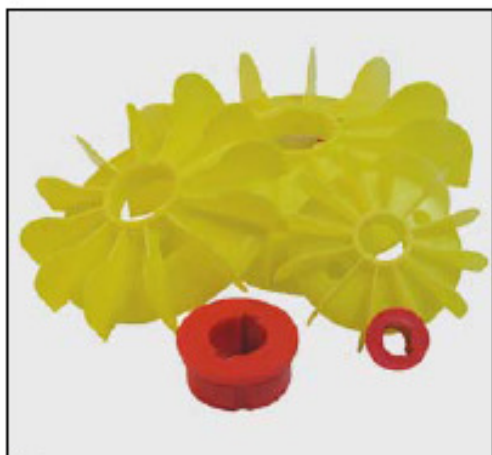

Universalfläkt för elmotorer

Universalfläkt

Kabetex lagerför ett brett sortiment av kylfläktar för elmotorer.

Plastfläktar levereras med lösa bussningar. Utöver redovisade lagerförda fläktar tar på beställning hem de flesta på marknaden förkommande fläkttyper.

Plastfläkt med lös bussning

Formstabil fläkt med lös standard-bussning för de flesta axeldiametrar.

Även "Typ 0"-bussning som kan svarvas upp till önskad diameter.

Universalfläkt i plast typ CS

ARTIKEL-NUMMER	VARU-BENÄMNING	YTTER-DIAM.	b	HÖJD	d	e	f	g	h
11 050 0071•	CS 71	123	75	26	27,5	33	15	10	99
11 050 0080•	CS 80	132	79	25	27,5	33	15	10	104
11 050 0090•	CS 90	165	95	32	42,5	50	18,5	13	131
11 050 0100•	CS 100	171	99	36	42,5	50	18,5	10	147
11 050 0112•	CS 112	212	124,5	46	56	63	24,5	15	174
11 050 0132•	CS 132	247	134	56	56	63	24,5	17	203
11 050 0160•	CS 160	296	172,5	56	69	76	29	17	244
11 050 0180•	CS 180	335	214	55	69	76	29	17	276

Bussningar i plast typ CS

ARTIKEL-NUMMER	PASSANDE BUSSNING AXELDIAM. mm
11 051 7100•	71-80 0
11 051 7114•	71-80 14
11 051 7116•	71-80 16
11 051 7119•	71-80 19
11 051 7120•	71-80 20
11 051 9000•	90-100 0
11 051 9024•	90-100 24
11 051 9025•	90-100 25
11 051 9030•	90-100 30
11 051 1100•	112-132 0
11 051 1128•	112-132 28
11 051 1130•	112-132 30
11 051 1132•	112-132 32
11 051 1138•	112-132 38
11 051 1140•	112-132 40
11 051 1145•	112-132 45
11 051 1600•	160-180 0
11 051 1642•	160-180 42
11 051 1645•	160-180 45
11 051 1650•	160-180 50