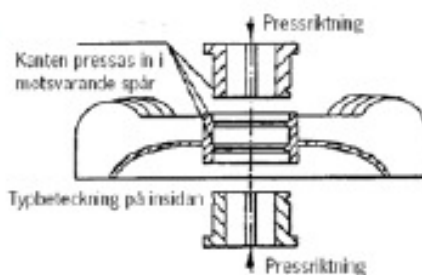

Plastfläkt med lös bussning

Formstabil fläkt med lös standard-bussning för de flesta axeldiametrar.

Även "Typ 0"-bussning som kan svarvas upp till önskad diameter.

Universalfläkt i plast typ CS

ARTIKEL-NUMMER	VARU-BENÄMNING	YTTER-DIAM.	b	HÖJD	d	e	f	g	h
11 050 0071•	CS 71	123	75	26	27,5	33	15	10	99
11 050 0080•	CS 80	132	79	25	27,5	33	15	10	104
11 050 0090•	CS 90	165	95	32	42,5	50	18,5	13	131
11 050 0100•	CS 100	171	99	36	42,5	50	18,5	10	147
11 050 0112•	CS 112	212	124,5	46	56	63	24,5	15	174
11 050 0132•	CS 132	247	134	56	56	63	24,5	17	203
11 050 0160•	CS 160	296	172,5	56	69	76	29	17	244
11 050 0180•	CS 180	335	214	55	69	76	29	17	276

Bussningar i plast typ CS

ARTIKEL-NUMMER	PASSANDE BUSSNING AXELDIAM. mm
11 051 7100•	71-80 0
11 051 7114•	71-80 14
11 051 7116•	71-80 16
11 051 7119•	71-80 19
11 051 7120•	71-80 20
11 051 9000•	90-100 0
11 051 9024•	90-100 24
11 051 9025•	90-100 25
11 051 9030•	90-100 30
11 051 1100•	112-132 0
11 051 1128•	112-132 28
11 051 1130•	112-132 30
11 051 1132•	112-132 32
11 051 1138•	112-132 38
11 051 1140•	112-132 40
11 051 1145•	112-132 45
11 051 1600•	160-180 0
11 051 1642•	160-180 42
11 051 1645•	160-180 45
11 051 1650•	160-180 50